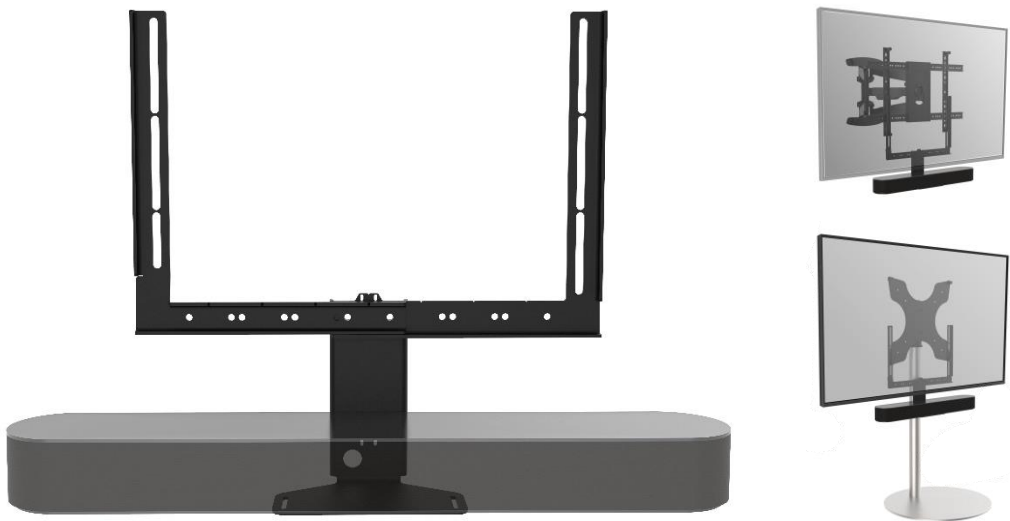

# FRAME VOOR SONOS BEAM

## VESA BRACKET

CFSBB/W

Dit VESA frame is speciaal ontwikkeld voor de Sonos BEAM. Monteer de Sonos Beam aan een draaibare muurbeugel of TV standaard. Maak van de Sonos BEAM en televisie één combinatie en geniet van het beste beeld en geluid uit dezelfde richting. Het slimme ontwerp zorgt ervoor dat je volledig toegang houdt tot de (stem)bediening.

- Beleef het beste en maak van je Sonos BEAM en televisie één perfecte combinatie.
- Dankzij een hoogte en diepte instelbaarheid behoudt je toegang tot de (stem)bediening.
- Alle kabels uit het zicht, deze kunnen worden weggewerkt in het Cavus frame.
- Slimme profielen van 3mm staal geven extra stevigheid aan het frame.
- Het frame is geschikt voor alle televisies met VESA 100 tot 400
- Klaar voor montage, een ruim assortiment aan montagematerialen zijn inbegrepen.

GESCHIKT  
100 TOT 400

Diepte-  
instelbaar

KABEL-  
MANAGEMENT

EXTRA  
STERK

EENVOUDIGE  
INSTALLATIE

LIMITED  
5 YEAR  
WARRANTY